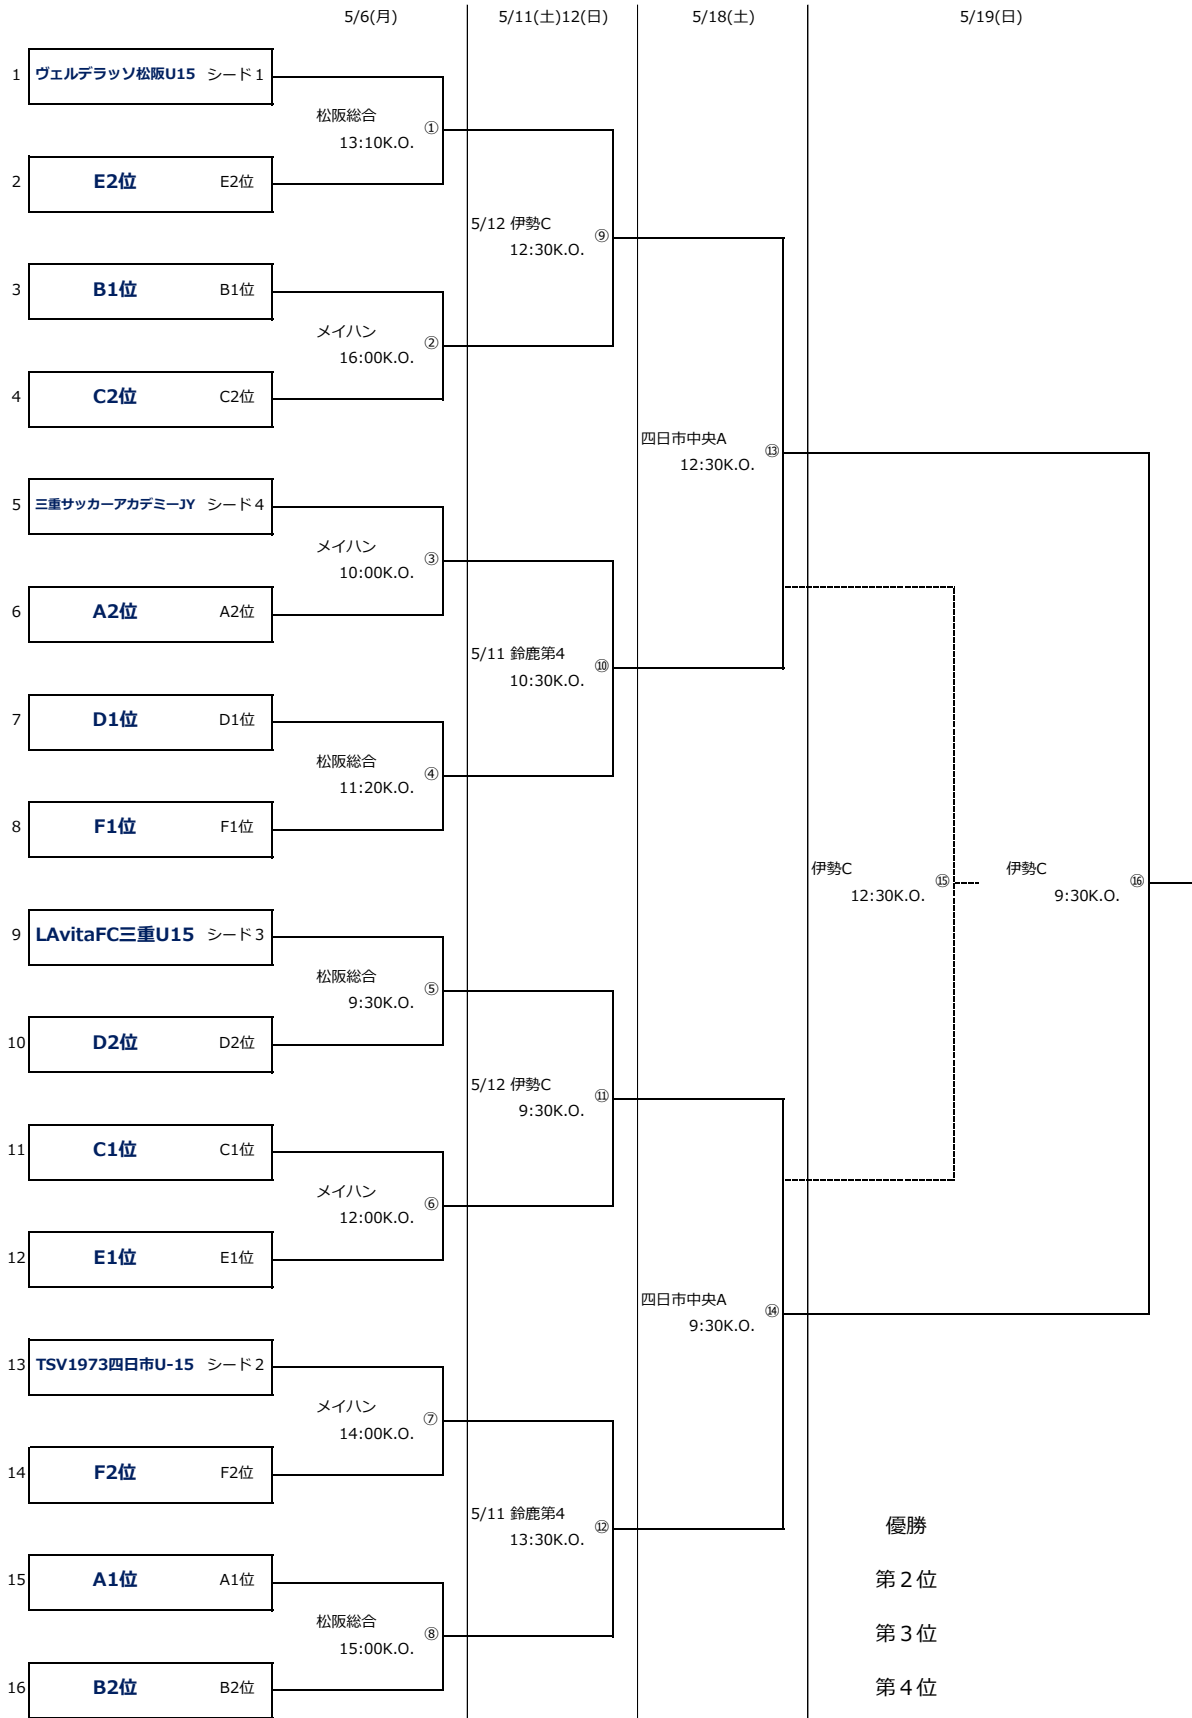

2024 パロマカップ 日本クラブユースサッカー選手権(U-15)三重県大会 決勝トーナメント組合せ

四日市中央A : 四日市市中央フットボール場Aフィールド
メイハン : メイハンフィールド

鈴鹿第4 : 三重交通G スポーツの杜 鈴鹿 第4G
松阪総合 : 松阪市総合運動公園(人工芝)

伊勢C : 伊勢フットボールヴィレッジCピッチ

2024 パロマカップ 日本クラブユースサッカー選手権(U-15)三重県大会 決勝トーナメント日程

1回戦 5月6日月曜日 会場 松阪市総合運動公園(人工芝) 8:30~17:00

試合責任者 LAVitaFC三重/ヴェルデラッソ松阪

	時間	No	対戦カード	審判
1	9:30	⑤	LAVitaFC三重U15 - D2位	D4位 D1位 F1位 C3位
2	11:20	④	D1位 - F1位	C3位 LAVitaFC三重U15 D2位 D4位
3	13:10	①	ヴェルデラッソ松阪U15 - E2位	F3位 A1位 B2位 B3位
4	15:00	⑧	A1位 - B2位	B3位 ヴェルデラッソ松阪U15 E2位 F3位

1回戦 5月6日月曜日 会場 メイハンフィールド 9:00~18:00

試合責任者 三重サッカーアカデミー/TSV1973四日市

	時間	No	対戦カード	審判
1	10:00	③	三重サッカーアカデミーJY - A2位	E4位 C1位 E1位 F4位
2	12:00	⑥	C1位 - E1位	F4位 三重サッカーアカデミーJY A2位 E4位
3	14:00	⑦	TSV1973四日市U-15 - F2位	D3位 B1位 C2位 E3位
4	16:00	②	B1位 - C2位	E3位 TSV1973四日市U-15 F2位 D3位

準々決勝 5月11日土曜日 会場 三重交通G スポーツの杜 鈴鹿 第4G 9:00~17:00(16:00)

試合責任者 ④勝/⑧勝

	時間	No	対戦カード	審判
1	10:30	⑩	③勝 - ④勝	A3位 ⑦勝 ⑧勝 ②負
2	13:30	⑫	⑦勝 - ⑧勝	②負 ③勝 ④勝 A3位

準々決勝 5月12日日曜日 会場 伊勢フットボールヴィレッジCピッチ 8:00~17:00(15:00)

試合責任者 ⑥勝/②勝

	時間	No	対戦カード	審判
1	9:30	⑪	⑤勝 - ⑥勝	⑧負 ①勝 ②勝 ④負
2	12:30	⑨	①勝 - ②勝	④負 ⑤勝 ⑥勝 ⑧負

準決勝 5月18日土曜日 会場 四日市市中央フットボール場Aフィールド 8:00~17:00

試合責任者 運営部

	時間	No	対戦カード	審判
1	9:30	⑭	⑪勝 - ⑫勝	派遣審判員 ⑥負 ⑦負 ①負
2	12:30	⑬	⑨勝 - ⑩勝	派遣審判員 ③負 ⑤負 ①負

決勝・3位決定戦 5月19日日曜日 会場 伊勢フットボールヴィレッジCピッチ 8:00~18:00(15:00)

試合責任者 運営部

	時間	No	対戦カード	審判
1	9:30	⑯	⑬勝 - ⑭勝	派遣審判員 ⑨負 ⑩負 審判部・運営部
2	12:30	⑮	⑬負 - ⑭負	派遣審判員 ⑪負 ⑫負 審判部・運営部